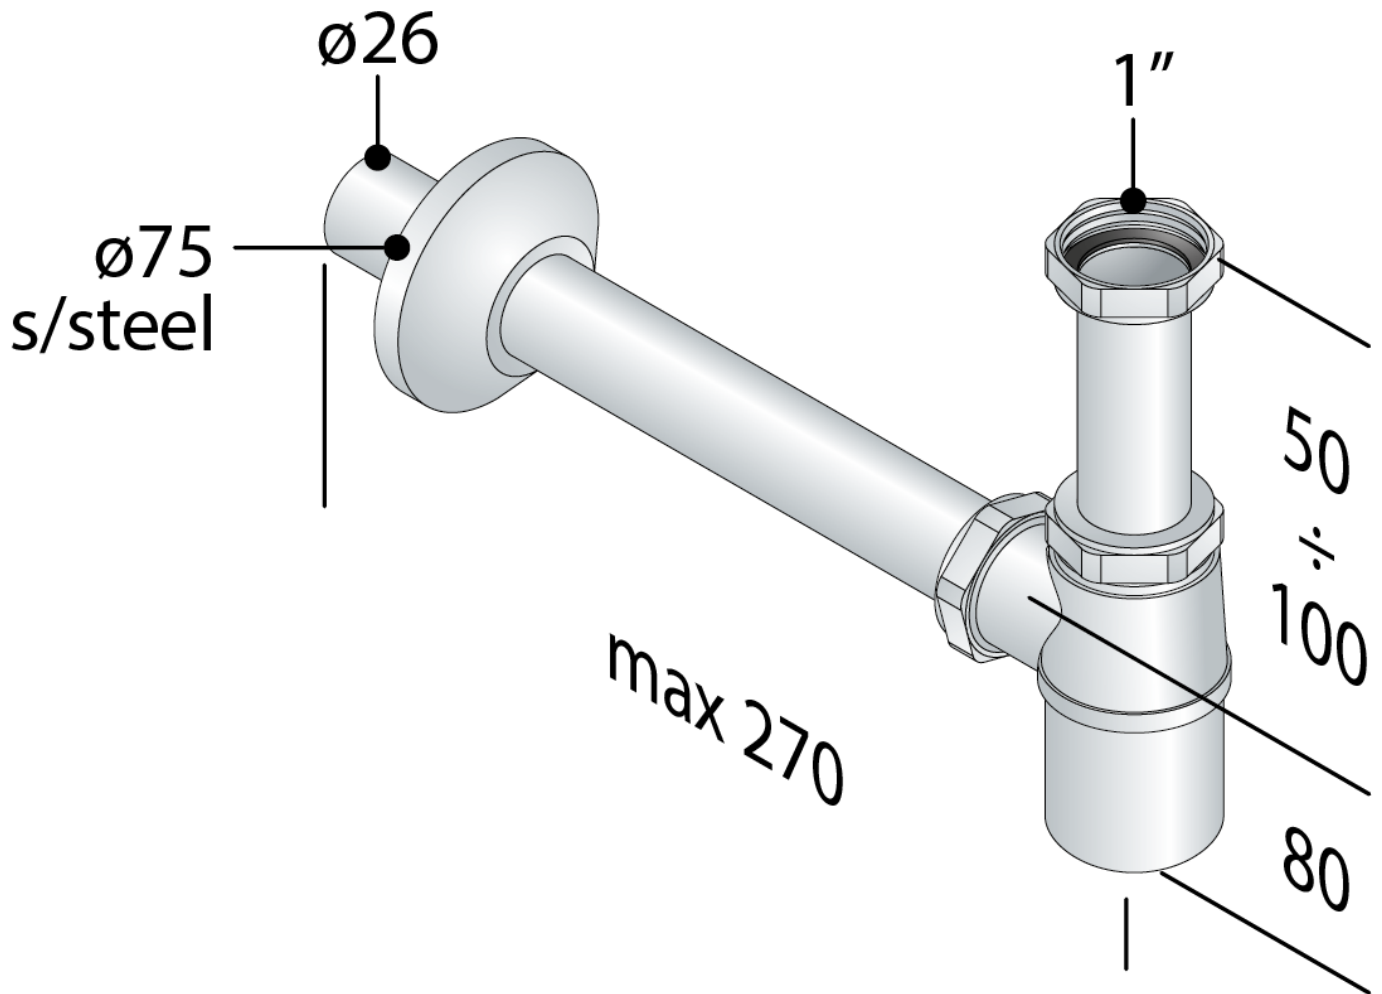

[it](#) [en](#) [de](#) [fr](#) [es](#)

Home / Pilette e sifoni per lavabo e bidet / Sifoni in ottone per lavabo e bidet / 317.222.4

## 317.222.4

Europa

Sifone bottiglia in ottone cromato

1. entrata H. 75 × 1"
2. uscita L. 250 × ø26
3. rosone inox ø75

Chiusura idraulica (mm)

**50**

Misure

**1"×ø26**